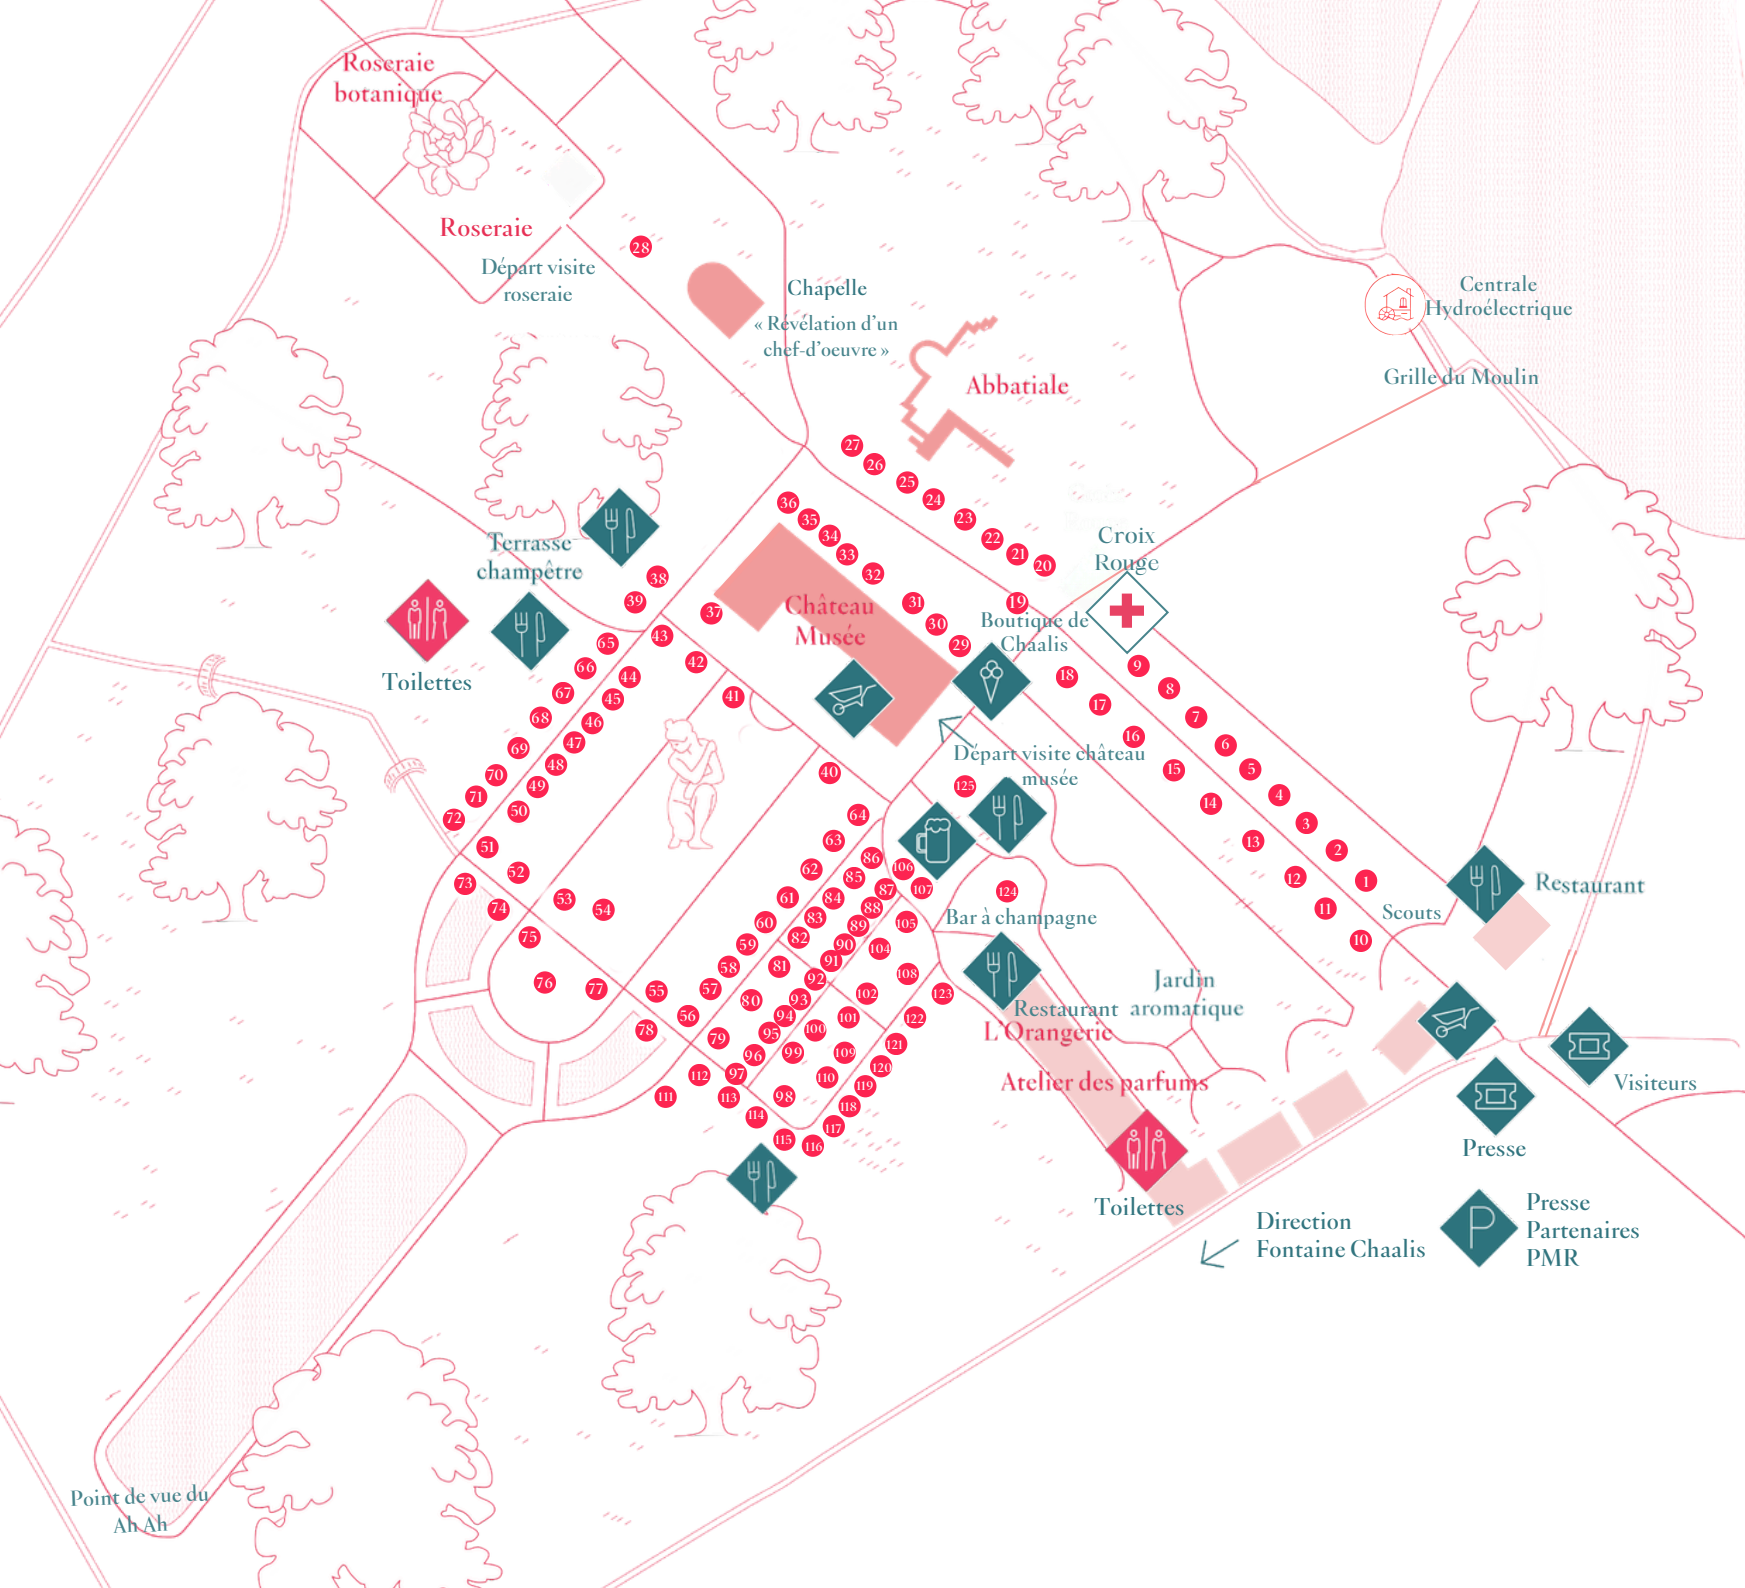

DOMAINE  
DE CHAALIS  
INSTITUT DE FRANCE

12, 13, 14  
JUIN 2026

Informations et réservation  
sur [domainedechaalis.fr](https://domainedechaalis.fr)

DE PIERRES  
D'ART  
ET DE ROSES