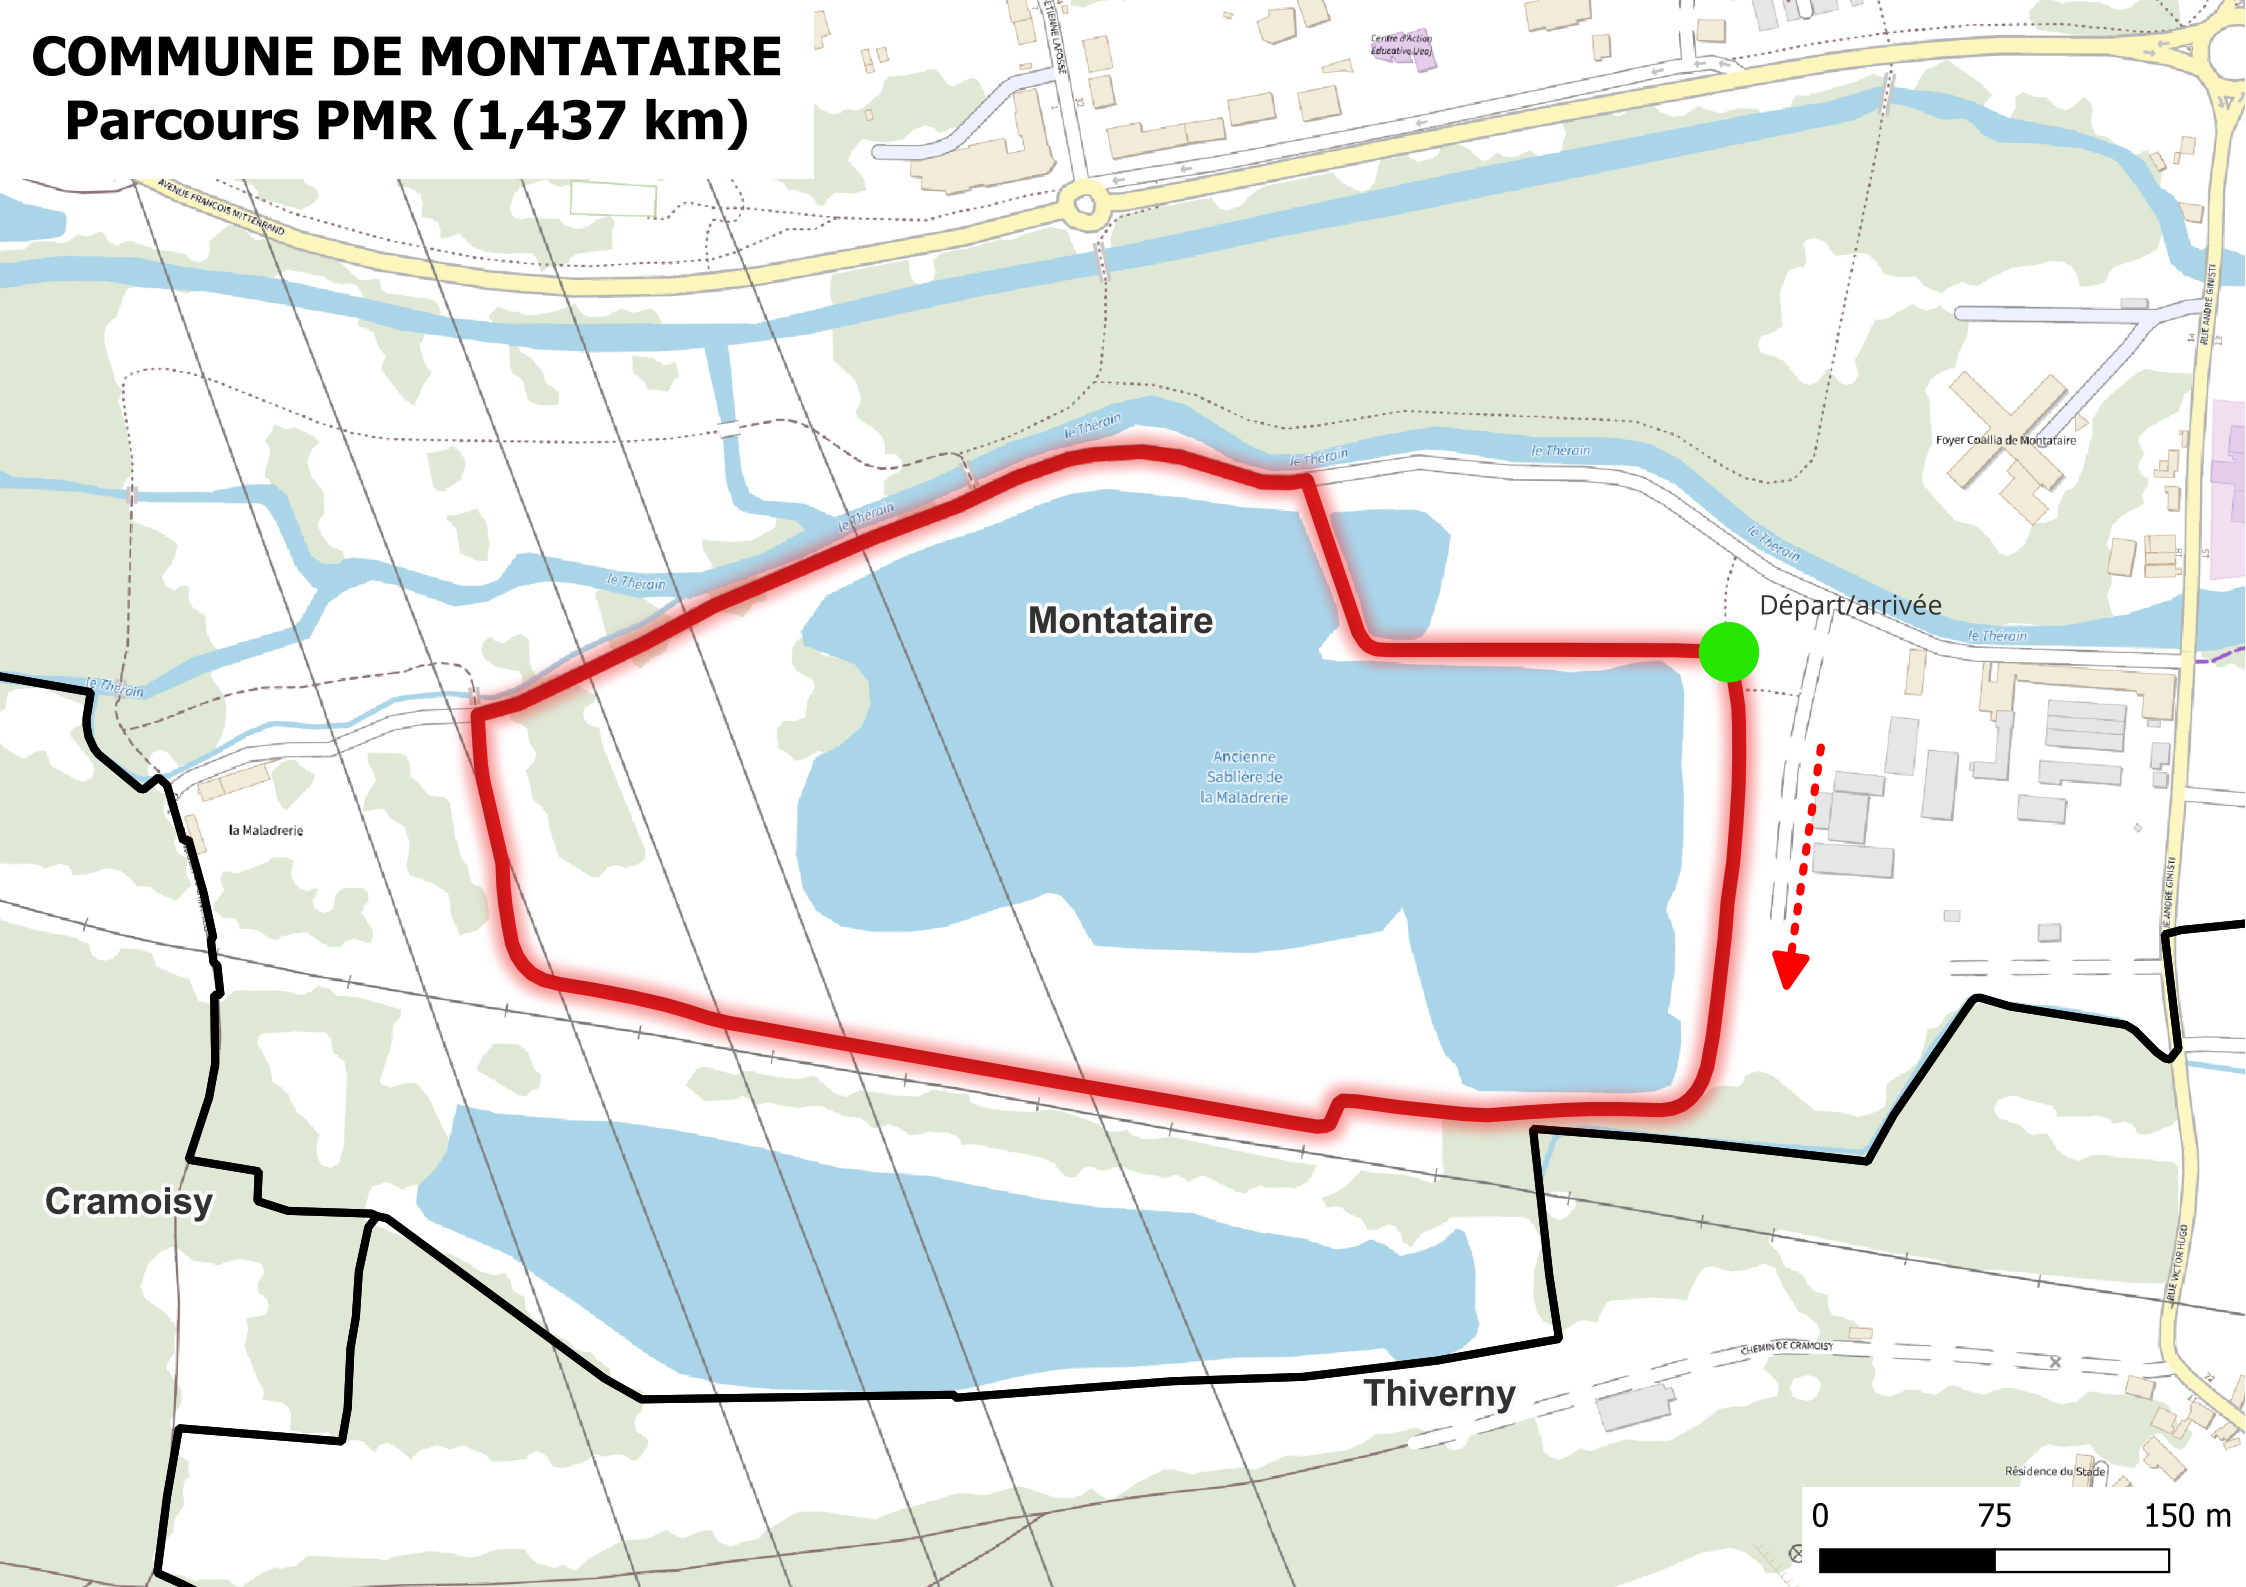

COMMUNE DE MONTATAIRE

Parcours PMR (1,437 km)

Montataire

Ancienne
Sablière de
la Maladrerie

Départ/arrivée

Cramoisy

Thiverny