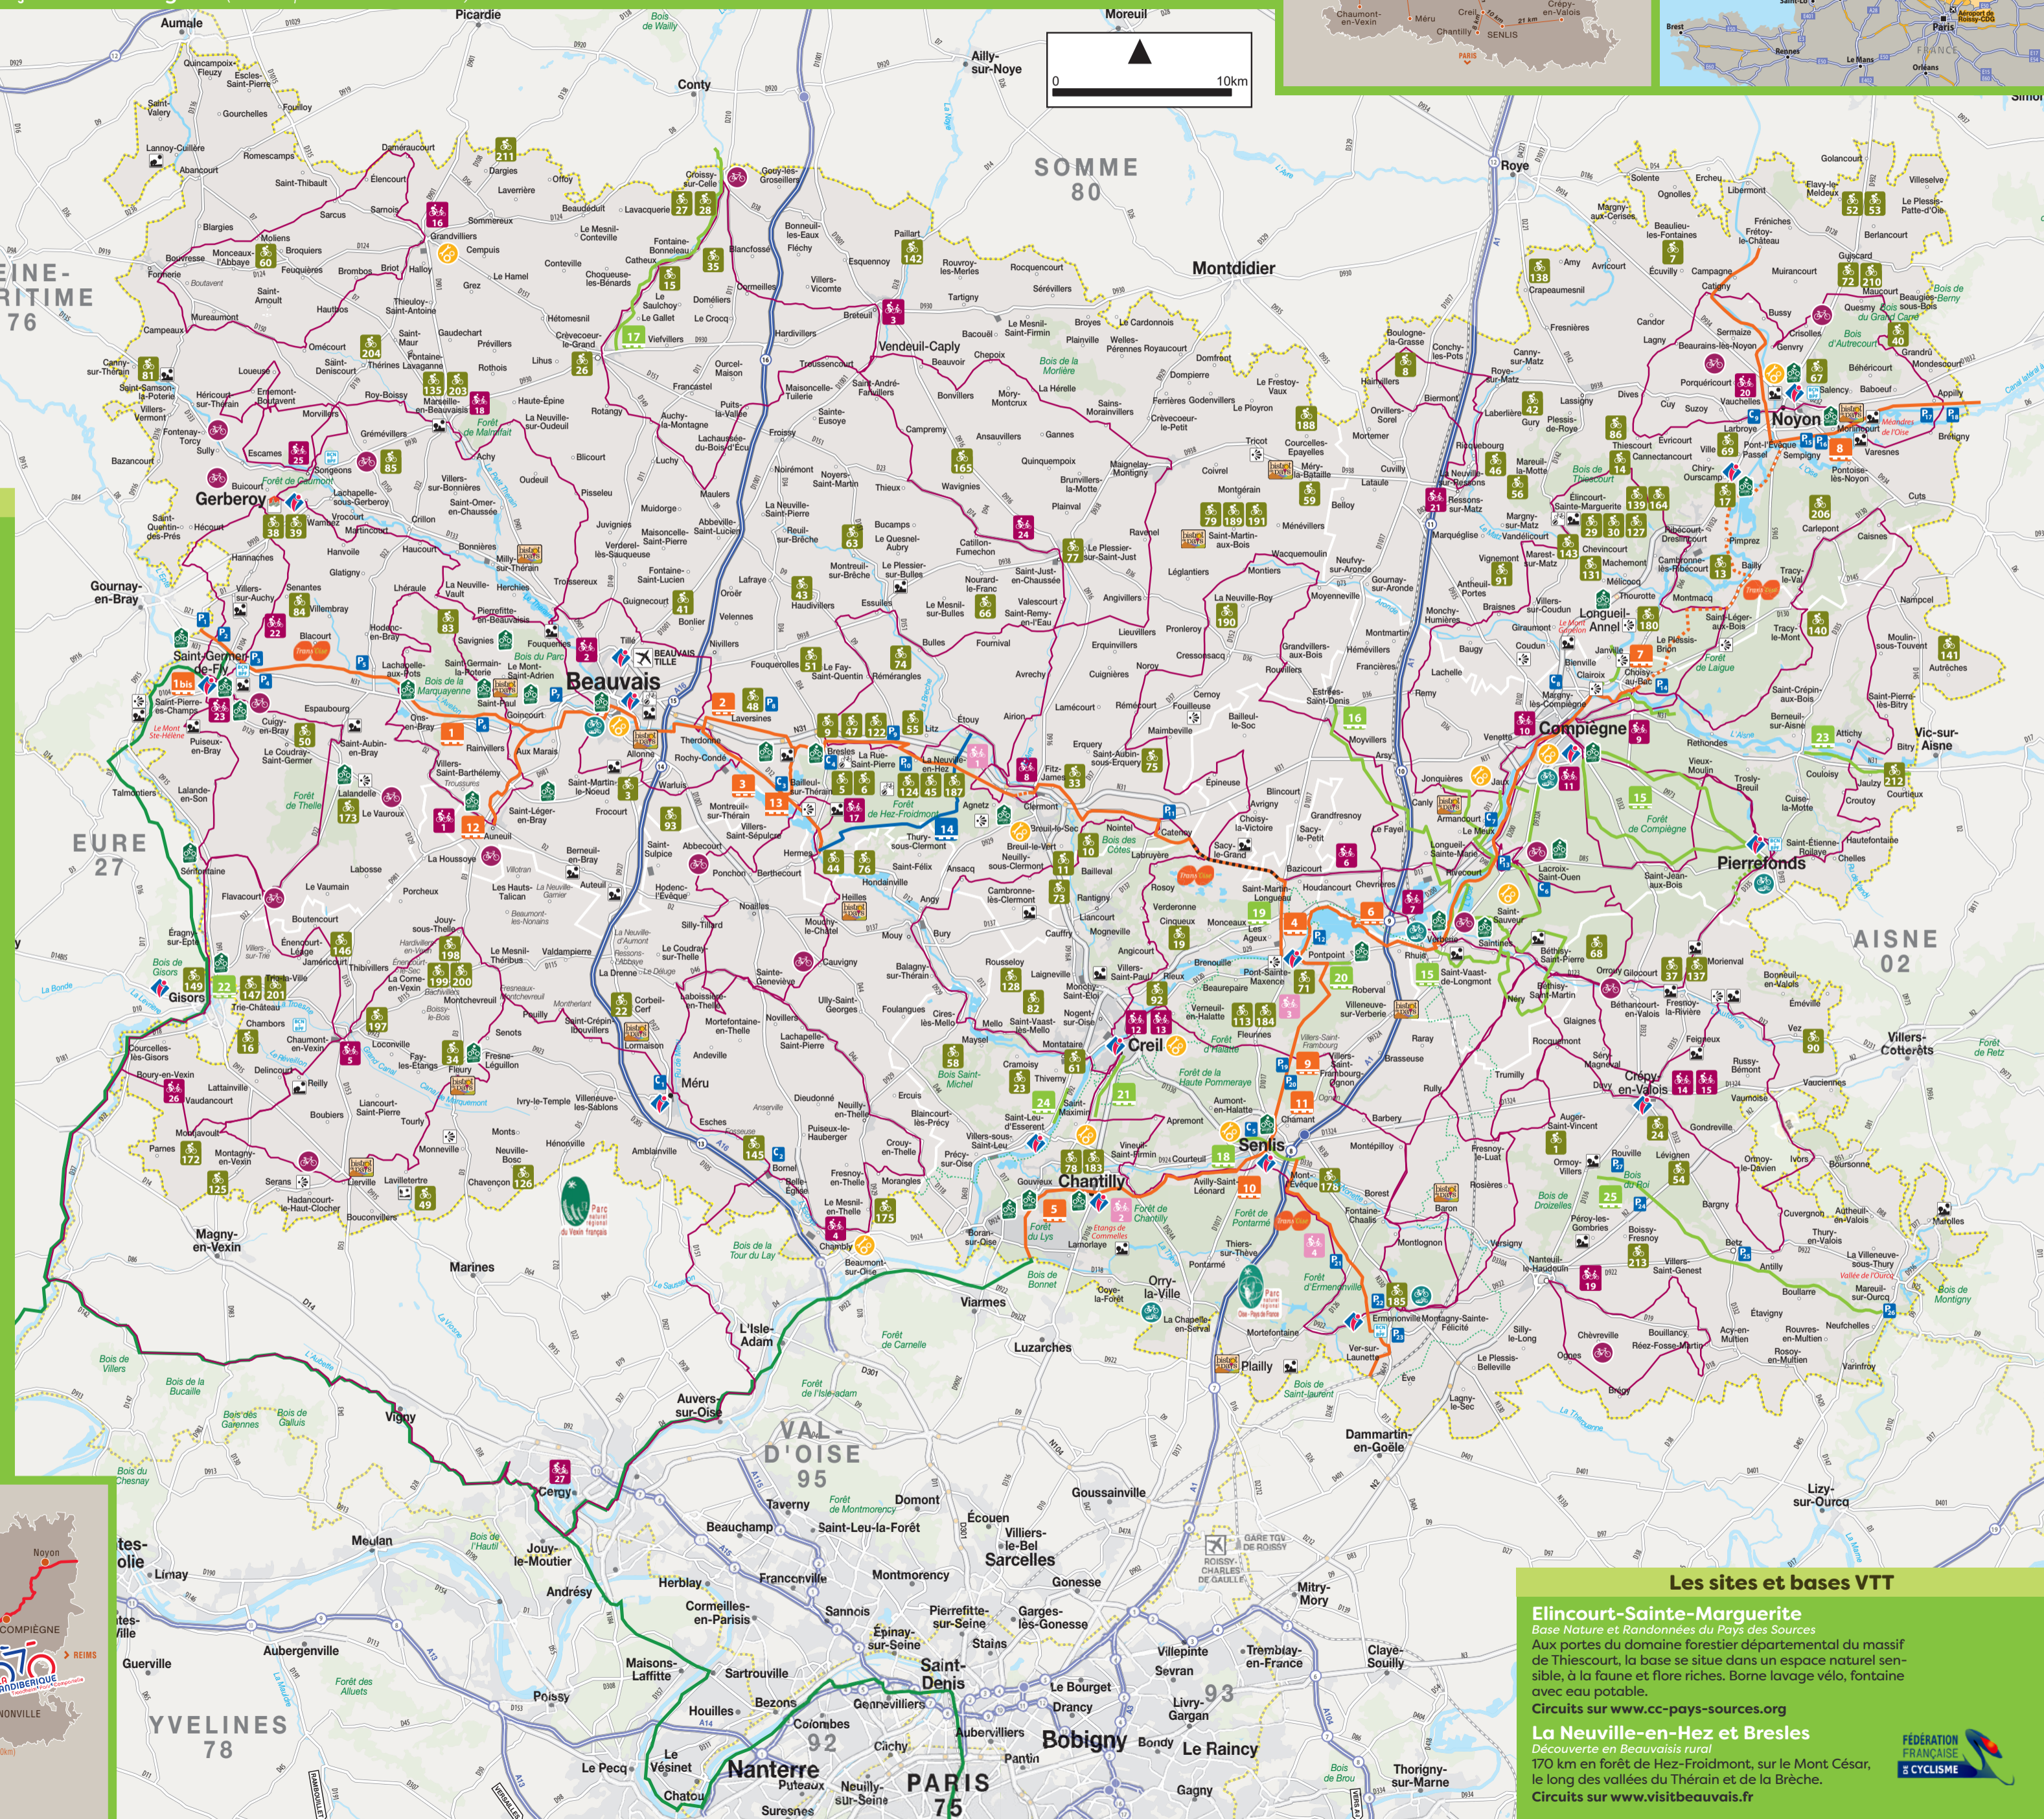

- 1 véloroute - voie verte départementale : La Trans'Oise
- 2 itinéraires européens : L'Avenue verte London - Paris et La Scandibérique (EV3)
- Circuits cyclotouristiques, randonnées permanentes, voies de circulation douce, vélopromenades
- Plus de 100 départs de circuits VTT / VTC
- Carnets de route en français et en anglais (rubrique voies vertes)

l'Oise à vélo

l'Oise à vélo

Légende

Le numéro des itinéraires renvoie à leur intitulé au verso de cette carte et au site www.oise-a-velo.com

- Départs des circuits VTT/VTC
- Trançons de la Trans'Oise en service
- Sections provisoires de la Trans'Oise
- Trançons de la Trans'Oise en projet
- Parking sur les parcours de la Trans'Oise
- Parking de covoiturage
- Voies de circulation douce
- Circuits cyclotouristiques
- Circuits vélopromenades
- Points BCN + BPF
- Sites et bases VTT
- Aéroport
- Office de Tourisme, Bureau d'information touristique
- Village classé « Les plus beaux villages de France »
- Bistrot de Pays
- Site naturel remarquable
- Point de vue ou table d'orientation
- Hébergement « Balades et Randonnées »
- Hébergement « Accueil Vélo »
- Vélocistes
- Loueurs de vélos

Les sites et bases VTT

Elincourt-Sainte-Marguerite
 Base Nature et Randonnées du Pays des Sources
 Aux portes du domaine forestier départemental du massif de Thiescourt, la base se situe dans un espace naturel sensible, à la faune et flore riches. Borne lavage vélo, fontaine avec eau potable.
 Circuits sur www.cc-pays-sources.org

La Neuville-en-Hez et Bresles
 Découverte en Beauvaisis rural
 170 km en forêt de Hez-Froidmont, sur le Mont César, le long des vallées du Thérain et de la Brèche.
 Circuits sur www.visitbeauvais.fr

FEDERATION FRANÇAISE CYCLISME