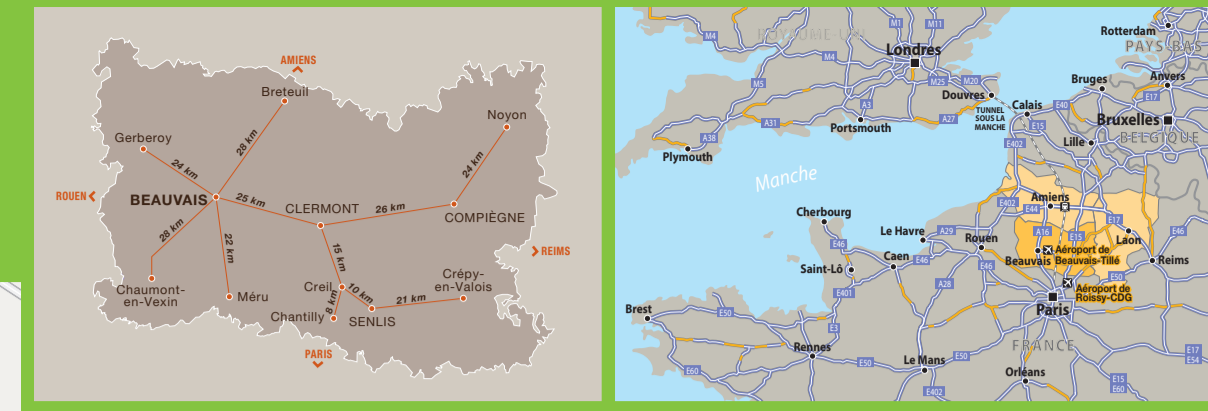

Les sites et bases VTT

Elincourt-Sainte-Marguerite
Base Nature et Randonnées du Pays des Sources
Aux portes du domaine forestier départemental du massif de Thiescourt, la base se situe dans un espace naturel sensible, à la faune et flore riches. Borne lavage vélo, fontaine avec eau potable.
Circuits sur www.cc-pays-sources.org

La Neuville-en-Hez et Bresles
Découverte en Beauvaisis rural
170 km en forêt de Hez-Froidmont, sur le Mont César, le long des vallées du Thérain et de la Brèche.
Circuits sur www.visitbeauvais.fr

FEDERATION FRANÇAISE CYCLISME