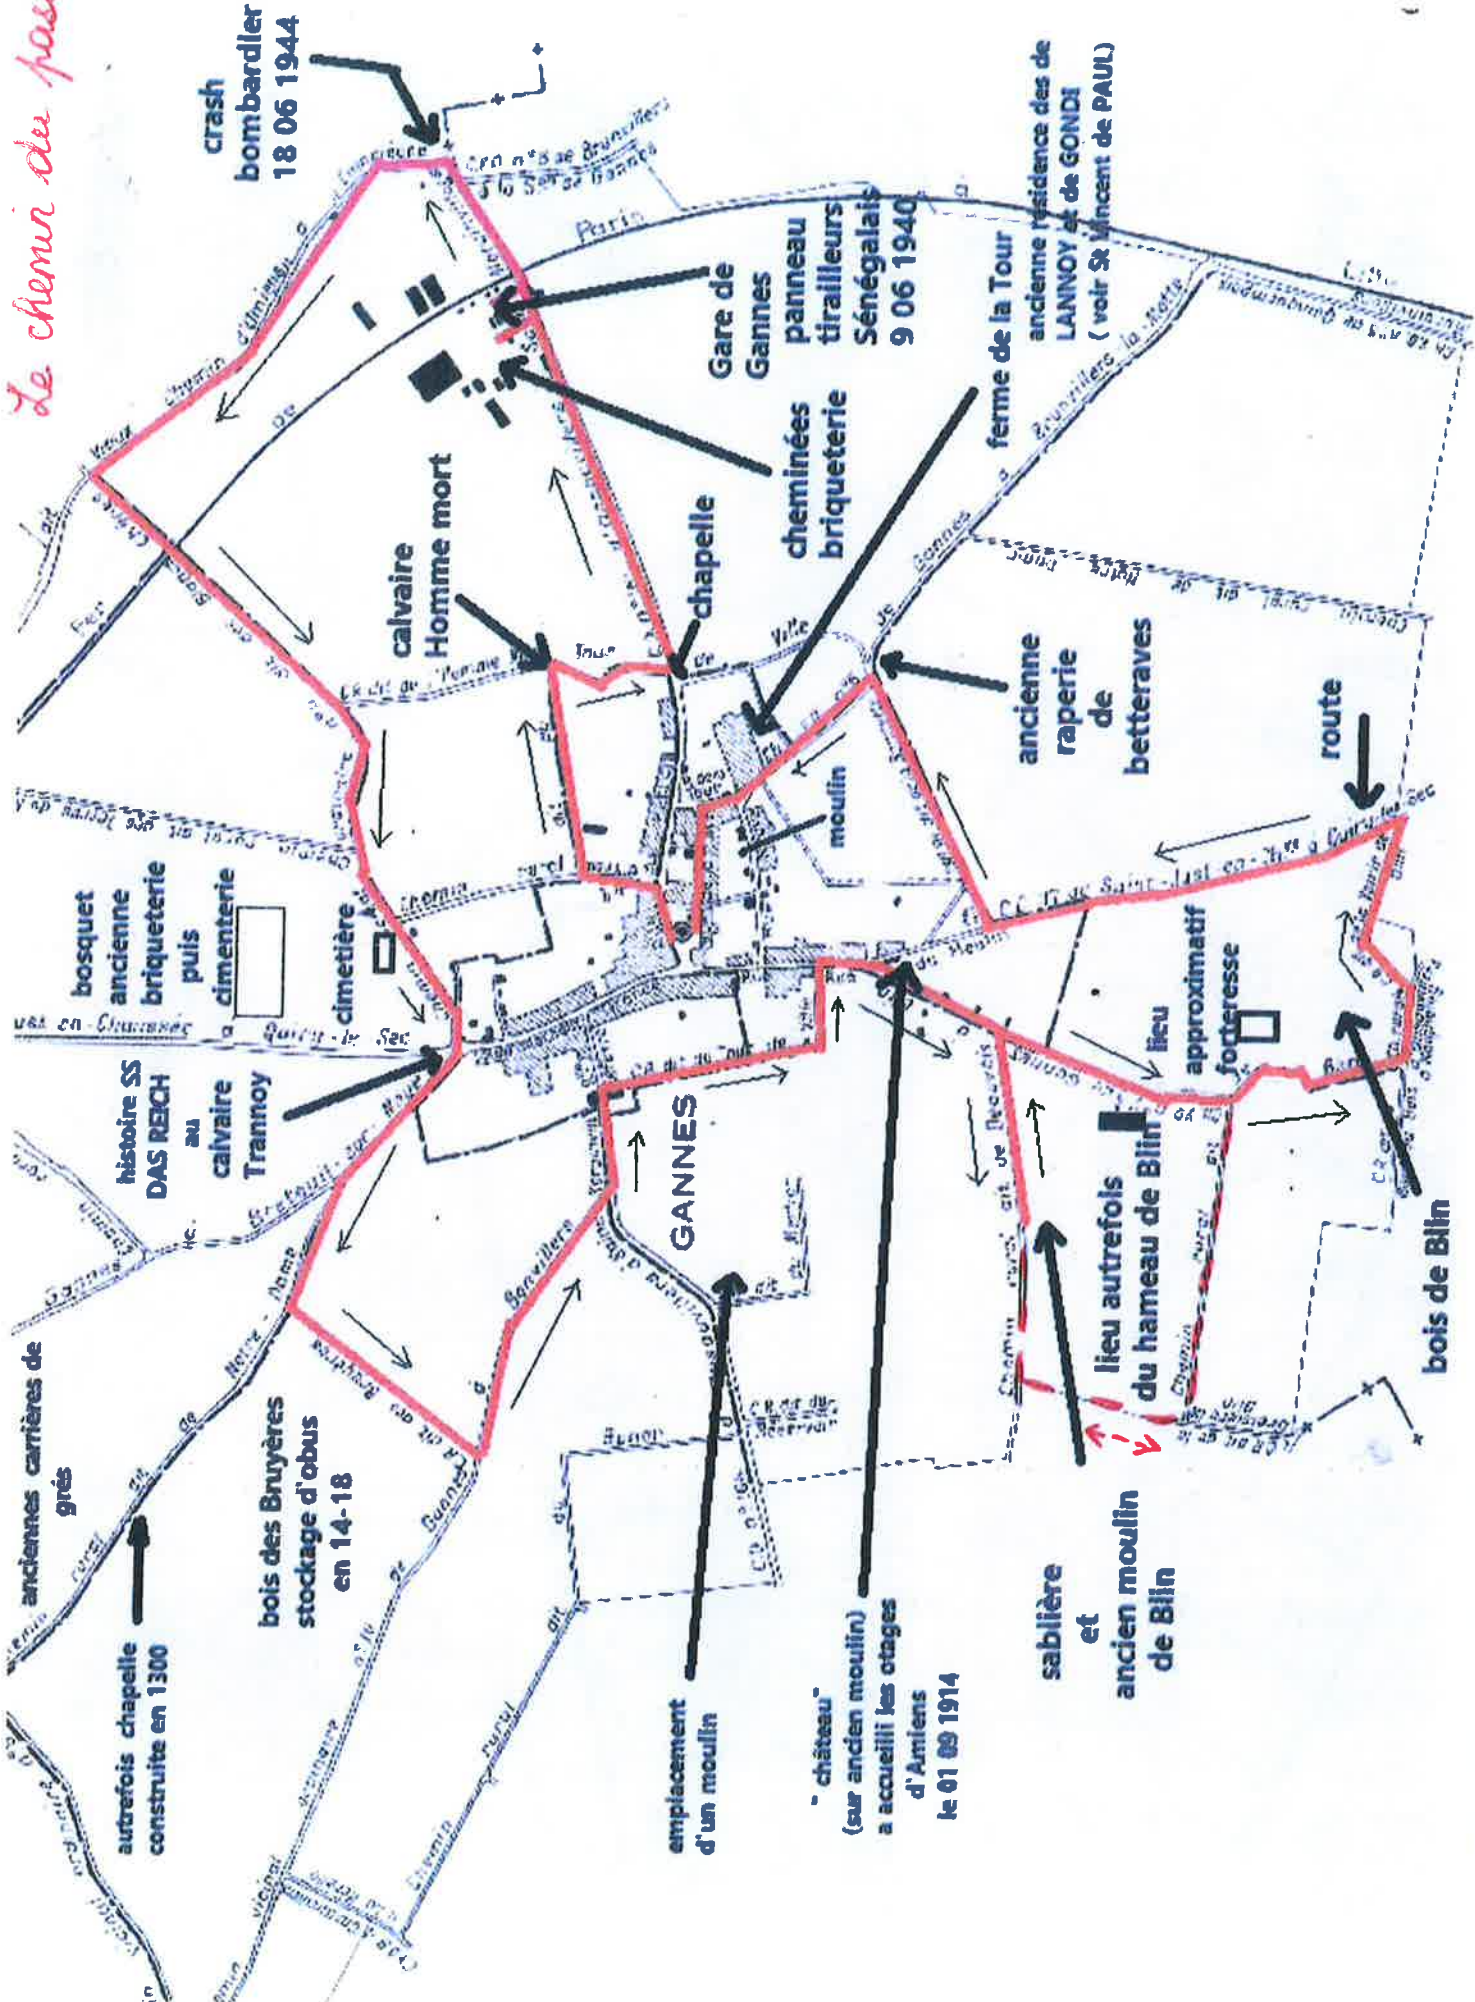

Le chemin du passé

crash
bombardier
18 06 1944

Gare de
Gannes
panneau
tirailleurs
Sénégalais
9 06 1940

ferme de la Tour
ancienne résidence des de
LANNOY et de GONDI
(voir St Vincent de PAUL)

calvaire
Homme mort

chapelle

cheminées
briqueterie

ancienne
raperie
de
betteraves

route

bosquet
ancienne
briqueterie

puits
cimenterie

cimetière

moulin

lieu
approximatif
forteresse

histoire SS
DAS REICH
au
calvaire
Trannoy

GANNES

lieu autrefois
du hameau de Bilin

bois de Bilin

anciennes carrières de
grès

autrefois chapelle
construite en 1300

bois des Bruyères
stockage d'obus
en 14-18

emplacement
d'un moulin

"château"
(sur ancien moulin)
a accueilli les otages
d'Amiens
le 01 09 1914

sablière
et
ancien moulin
de Bilin