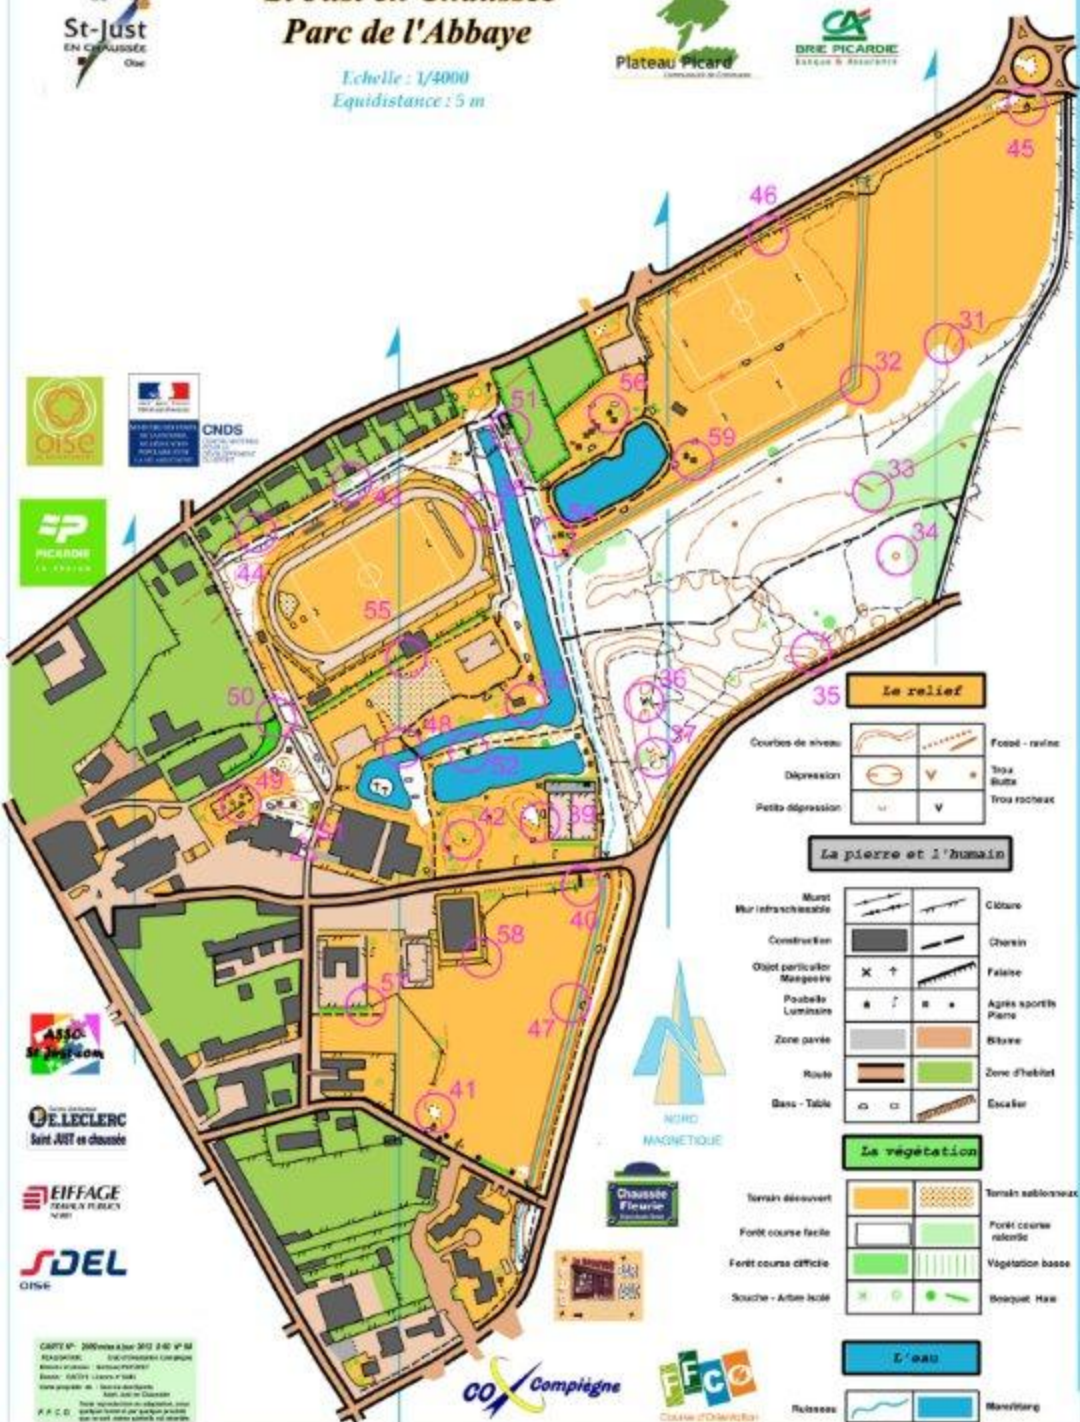

St Just en Chaussée Parc de l'Abbaye

Echelle : 1/4000
Equidistance : 5 m

Le relief

Courbes de niveau		Forêt - ruine
Dépression		Trou d'eau
Petit dépression		Trou rocheux

La pierre et l'humain

Mur infranchissable		Citadelle
Construction		Chemin
Obstac. particulier		Falaise
Mangrove		Agres sportifs
Poissons		Bière
Zone pavée		Zone d'habitat
Route		Escalier
Banc - Table		

La végétation

Terrain découvert		Terrain arborescent
Forêt course facile		Forêt course difficile
Forêt course difficile		Végétation basse
Sous-bois - Arbre isolé		Bosquet - Haie

L'eau

Ruisseau		Marais